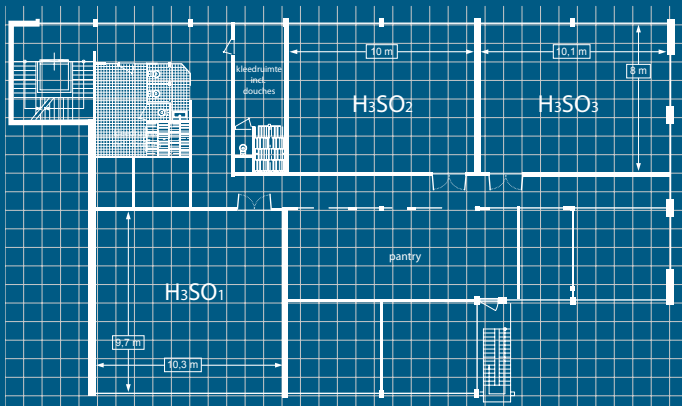

STUDIO's

Experimentele-, vrijetijds- en professionele kunst ontmoeten elkaar in de Studio's op de derde verdieping van het Laboratorium. Mooie, moderne, witgeschilderde ruimtes. Strakke lijnen, houten dansvloeren, veel glas, met een prachtig uitzicht over de stad. Ervaar in deze muisstille omgeving het gevoel van vrijheid en tegelijk van geborgenheid. Dé ideale plek om in alle rust te mediteren, yoga oefeningen te doen, acts in te studeren, trainingen en workshops te volgen of een vergadering te houden. Of om helemaal los te gaan op de vloer in de dansstudio, tijdens een workshop muziek maken of een salsales. Alle lagen en niveaus van het culturele, maatschappelijke en bedrijfsleven vinden hier hun plek.

	H ₃ SO ₁	H ₃ SO ₂	H ₃ SO ₃
Afmetingen			
Oppervlak	100 m ²	80 m ²	80 m ²
Hoogte	3,2m	3,2m	3,2m
Vloer	Parket	Parket	Parket
Capaciteit			
Carré	30	25	25
Theater	65	50	50
Faciliteiten			
Krachtstroom	1x32A CEE	1x32A CEE	1x32A CEE
Water	nee	nee	nee
Daglicht	ja	ja	ja