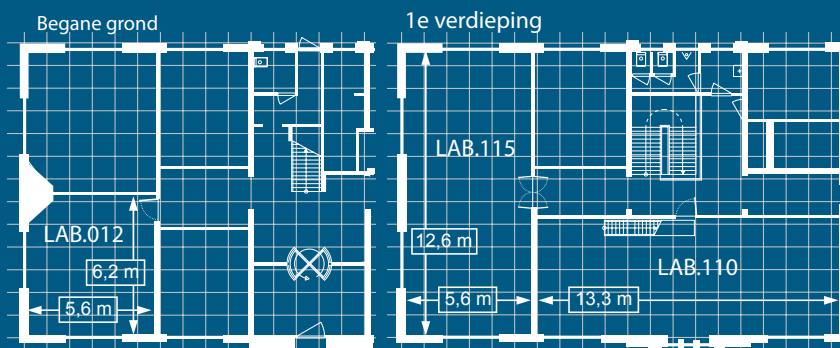

	LAB.110	LAB.115	LAB.012
Afmetingen			
Oppervlak	65 m ²	71 m ²	32 m ²
Hoogte	3,5m	3,5m	4,2m
Vloer	Parket	Parket	Parket
Capaciteit			
Carré	20	20	10
Theater	40	45	20
Faciliteiten			
Krachtstroom	1x32A CEE	ja	ja
Water	nee	nee	nee
Daglicht	ja	ja	ja