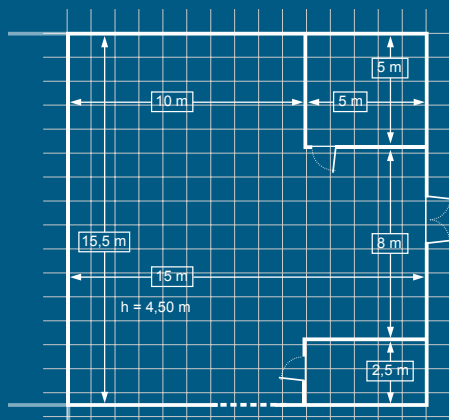

Afmetingen	
Oppervlak	185 m <sup>2</sup>
Hoogte	4,5m
Grootste deur	1,9m x 2,4m
Indeling	open zaal
Vloer	Tegels, hout
Extra	Naast keuken
Capaciteit	
Carré	50
Theater	130
Diner	80
Receptie	160
Feest	-
Faciliteiten	
Krachtstroom	1x 63A CEE
Water	ja
Daglicht	ja