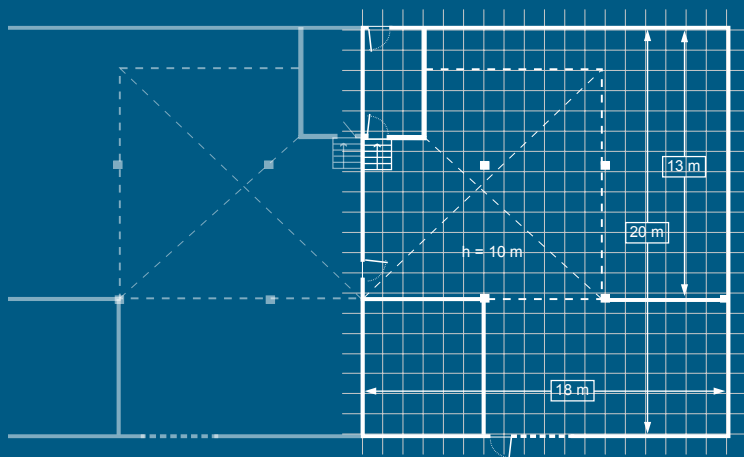

CHAOS

Hij staat klaar om u te verwelkomen. Om als een wit doek beschilderd te worden. Neutraal en tegelijkertijd stralend van energie. Nostalgisch en innemend. Rustig afwachterend in een hoek van het terrein. Verrassend en afwisselend, klaar om alles wat hij in zich heeft te laten zien. De Chaos durft zijn rimpeltjes te laten zien. Een prachtige lichtinval, gecombineerd met het ruwe stucwerk, zorgen voor een unieke sfeer. De Chaos is het tweelingbroertje van de Chemie. Vrijwel gelijk aan elkaar, maar met hun eigen karaktertrekjes. In het hele gebouw zijn nog verwijzingen te vinden naar het voormalige gebruik als werkplaats. De vele kleine ruimtes zijn een ideaal decor voor locatietheater. Met hetzelfde gemak kan de grote hal fungeren als beursvloer of podium.

Afmetingen	
Oppervlak	408 m ²
Hoogte	10 m
Grootste deur	2,6m x 2,6m
Vloer	Tegels, beton
Extra	2 verdiepingen
Capaciteit	
Carré	35
Theater	150
Diner	150
Receptie	275
Feest	450
Faciliteiten	
Krachtstroom	2x63A CEE, 2x32A CEE
Water	ja
Daglicht	ja