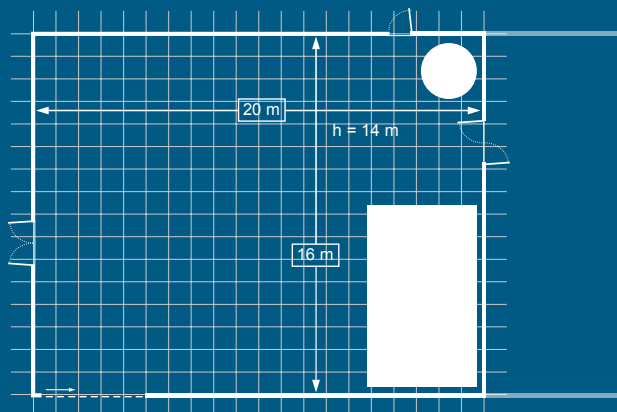

Afmetingen	
Oppervlak	330 m ²
Hoogte	14 m
Grootste deur	3,3m x 4,6m
Vloer	Beton
Opmerkingen	Kolommen en ketels
Capaciteit	
Carré	50
Theater	150
Diner	150
Receptie	300
Feest	475
Faciliteiten	
Krachtstroom	125A CEE
Water	ja
Daglicht	ja