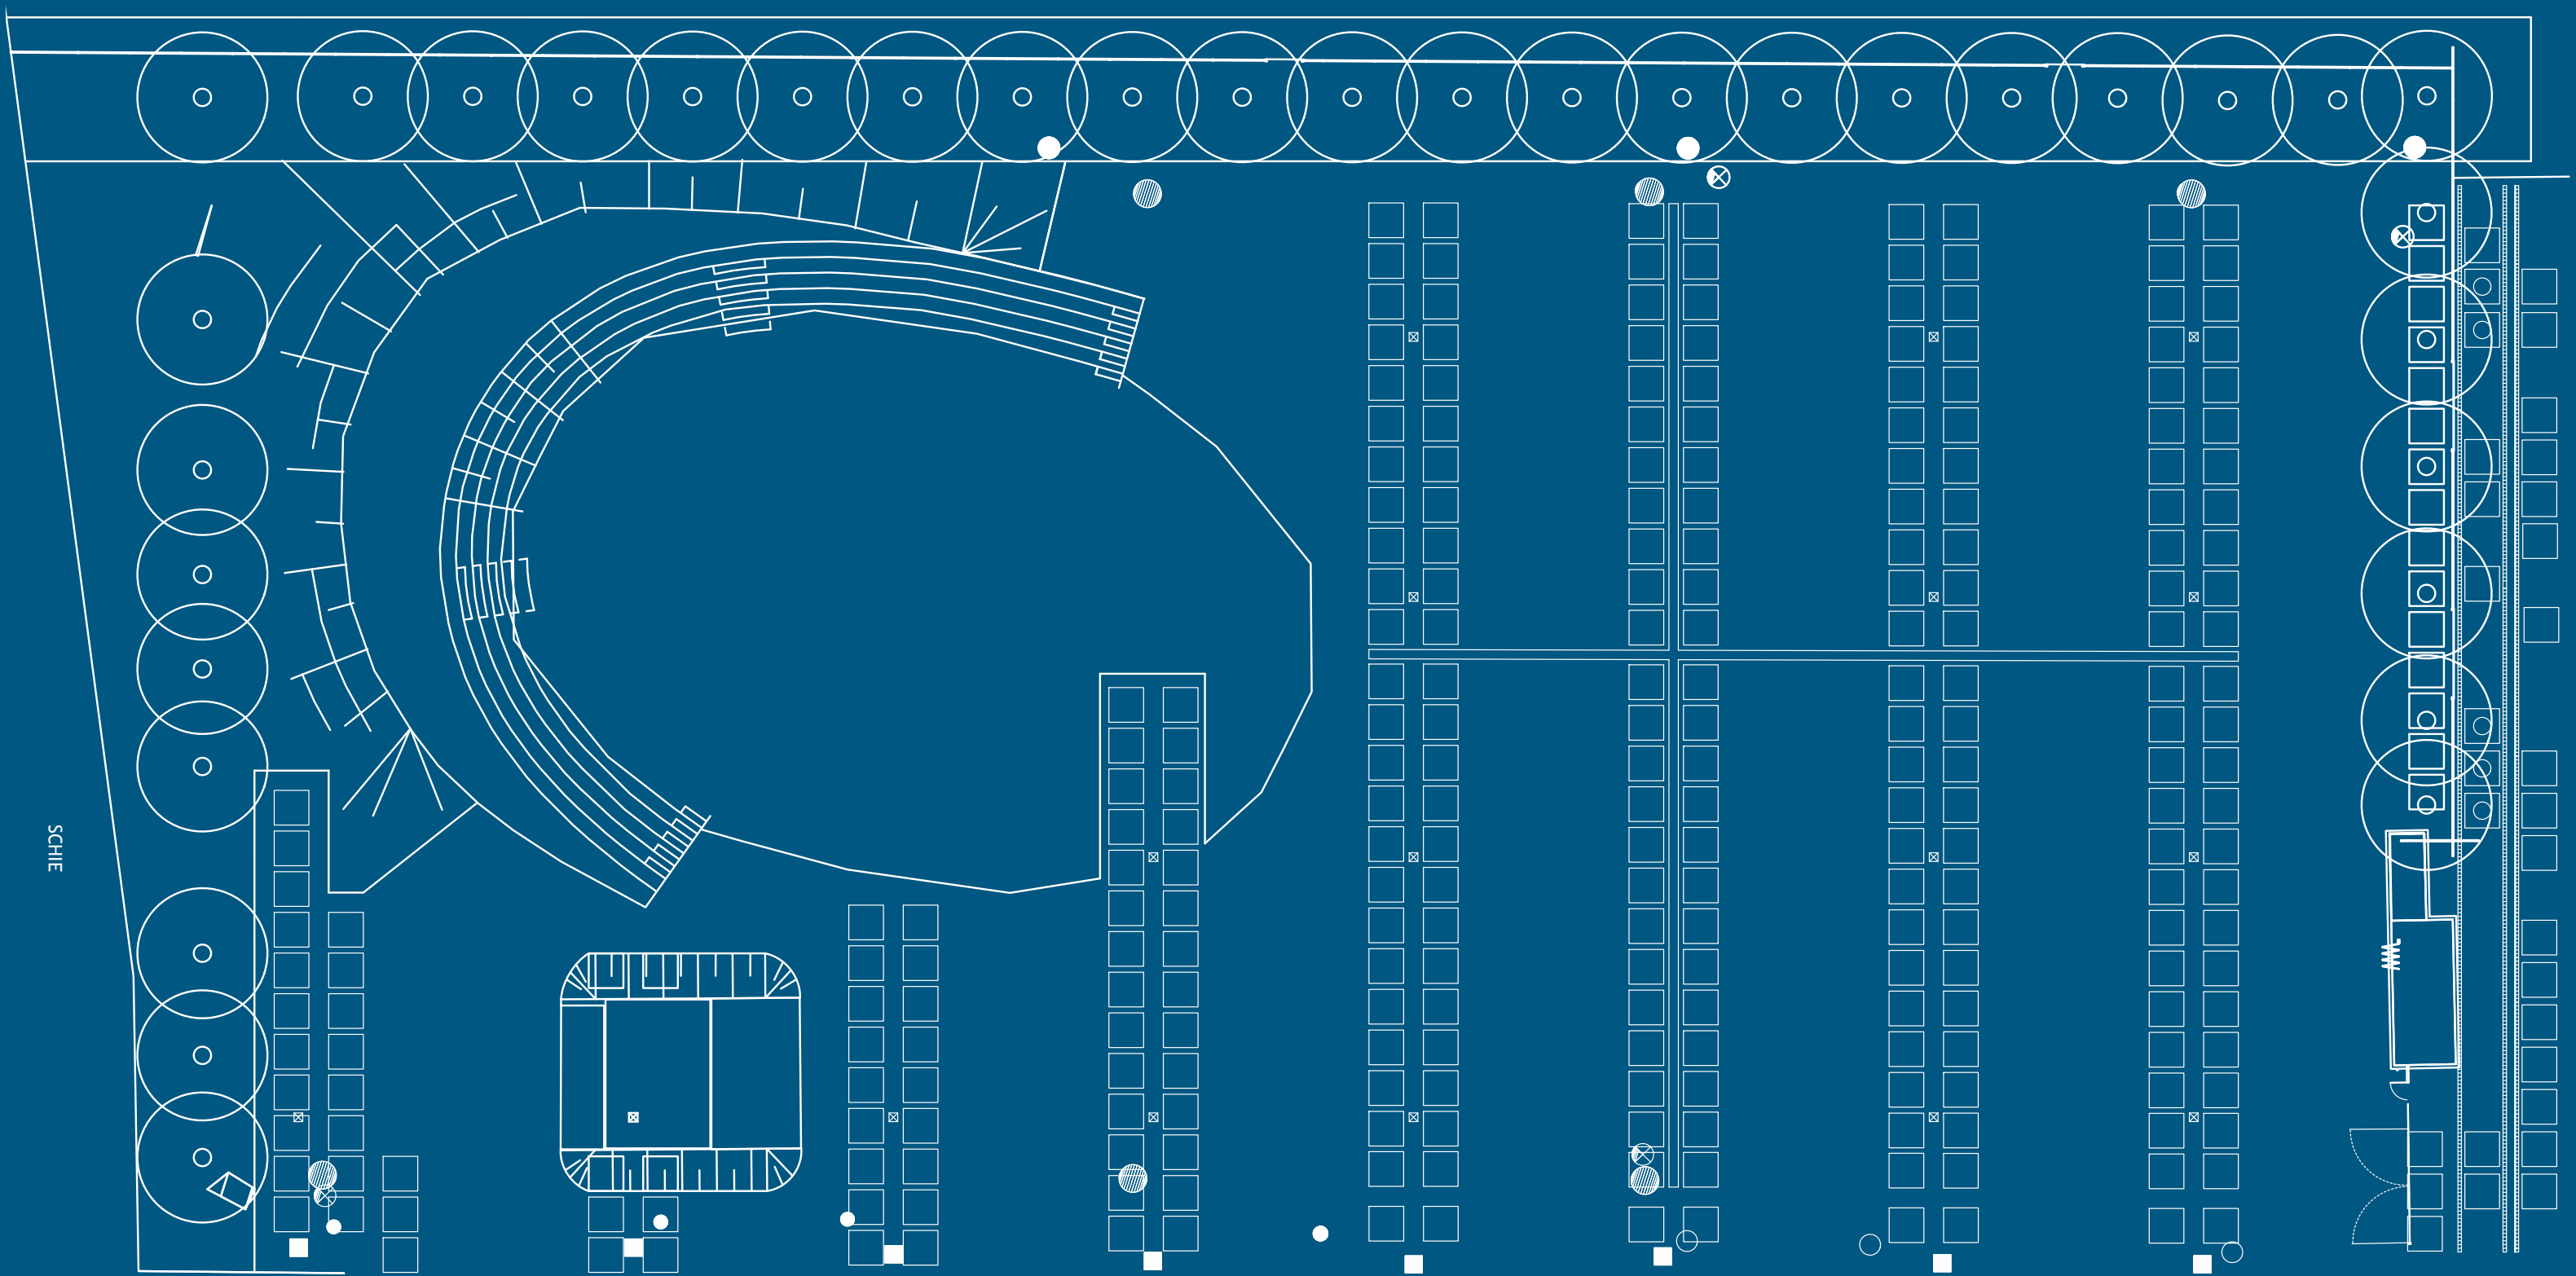

ROTTERDAMSEWEG

SCHIE